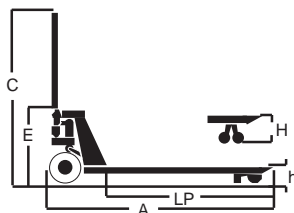

AYERBE

TRANSPALETA AY - 2500 - THN

Capacidad máxima:	2500 kg.
Peso:	70 kg.
Giro:	200 °
Rodillos:	Ø 80 mm. / 4 unid.
Ruedas:	Ø 200 mm. / 2 unid.
Normativas:	CE / GS / TÜV
Referencia:	580700
Tipo de ruedas:	NYLON

C	E	A	LP	B	D	h	H
1.230	445	1.555	1.150	550	215	92	210